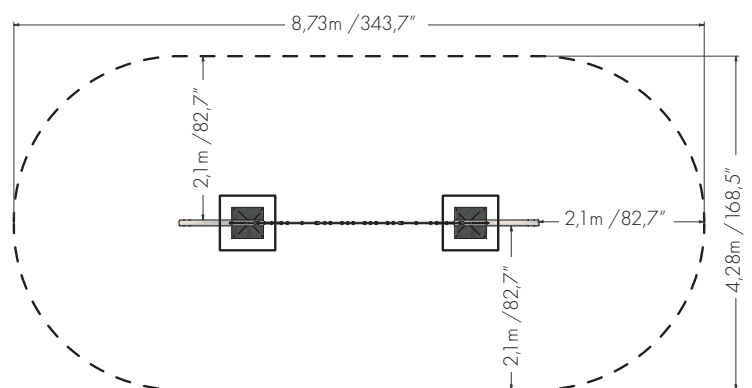

## POSITION AND SAFETY ZONE:

Area = 33,5m<sup>2</sup> / 360,6 ft<sup>2</sup>

Free Fall Height = 208cm / 81,9"